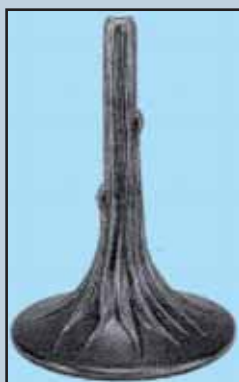

www.tiffany-time.com

60-351-01 Viereck 8 cm
électrifié halogène

60-353-01 Création 10 cm
électrifié halogène

60-354-01 Baum 8 cm
électrifié halogène

60-301-01 Baum 12,5 cm
60-301-02 Baum 14 cm
60-301-03 Baum 19 cm
60-301-04 Baum 28 cm
60-301-05 Baum 35 cm

60-302-01 Lily 14 cm
60-302-02 Lily 19,5 cm
60-302-03 Lily 26,5 cm
60-302-04 Lily 38 cm

60-303-01 Stielblatt 7 cm
60-303-02 Stielblatt 15 cm

60-304-01 Pompeji 12 cm
60-304-02 Pompeji 15,5 cm
60-304-05 Pompeji 31 cm