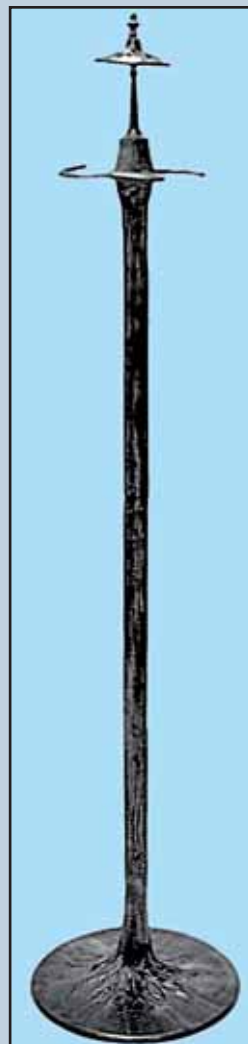

60-202-01 Trunk 152 cm