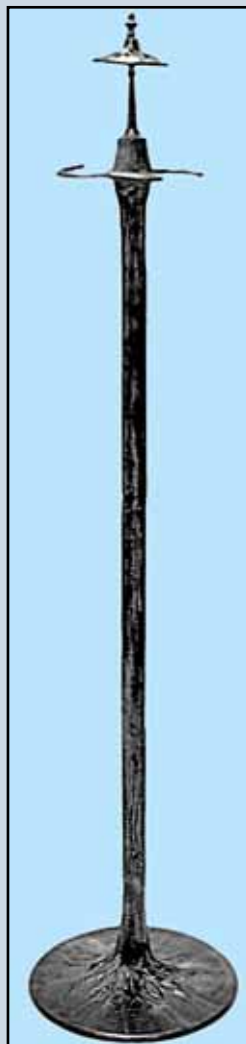

60-202-01 Trunk 152 cm