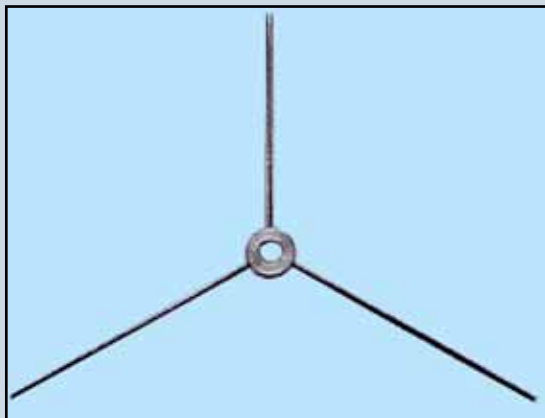

www.tiffany-time.com

- 50-200-01 Hampe 100 mm
- 50-200-02 Hampe 120 mm
- 50-200-03 Hampe 140 mm
- 50-200-04 Hampe 150 mm
- 50-200-05 Hampe 160 mm
- 50-200-06 Hampe 180 mm
- 50-200-07 Hampe 190 mm
- 50-200-08 Hampe 200 mm
- 50-200-09 Hampe 230 mm
- 50-200-11 Hampe 250 mm
- 50-200-12 Hampe 280 mm

- 50-220-01 Mini-hampe simple 80 mm
- 50-220-02 Mini-hampe simple 100 mm

- 50-220-03 Mini-hampe double 80 mm
- 50-220-04 Mini-hampe double 100 mm

- 50-250-01 Croisillon 3 br. 240 mm
- 50-250-02 Croisillon 3 br. 300 mm
- 50-250-03 Croisillon 4 br. 240 mm
- 50-250-04 Croisillon 4 br. 300 mm