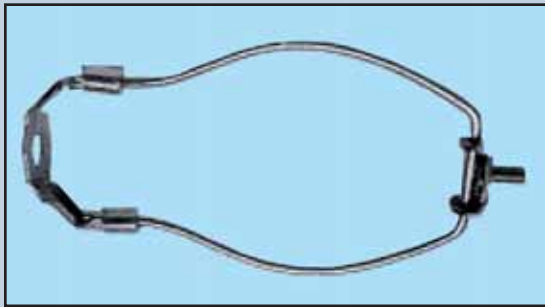

50-100-05 Cape 8 côtés 32 mm

50-105-01 Cape bronze Wein 145 mm

50-105-10 Cape bronze Trad. 67 mm
50-105-11 Cape bronze Trad. 76 mm
50-105-12 Cape bronze Trad. 92 mm

MATERIEL LAMPES 2009

- 50-110-00 Cape ronde 2,54 cm
- 50-110-01 Cape ronde 3,1 cm
- 50-110-02 Cape ronde 4 cm
- 50-110-03 Cape ronde 4,30 cm
- 50-110-04 Cape ronde 5,3 cm
- 50-110-05 Cape ronde 6,5 cm
- 50-110-06 Cape ronde 7,8 cm
- 50-110-07 Cape ronde 9,2 cm
- 50-110-08 Cape ronde 10,1 cm
- 50-110-09 Cape ronde 11,5 cm
- 50-110-10 Cape ronde 13,1 cm
- 50-110-11 Cape ronde 15.5 cm

www.tiffany-time.com

- 50-200-01 Hampe 100 mm
- 50-200-02 Hampe 120 mm
- 50-200-03 Hampe 140 mm
- 50-200-04 Hampe 150 mm
- 50-200-05 Hampe 160 mm
- 50-200-06 Hampe 180 mm
- 50-200-07 Hampe 190 mm
- 50-200-08 Hampe 200 mm
- 50-200-09 Hampe 230 mm
- 50-200-11 Hampe 250 mm
- 50-200-12 Hampe 280 mm

- 50-220-01 Mini-hampe simple 80 mm
- 50-220-02 Mini-hampe simple 100 mm

- 50-220-03 Mini-hampe double 80 mm
- 50-220-04 Mini-hampe double 100 mm

- 50-250-01 Croisillon 3 br. 240 mm
- 50-250-02 Croisillon 3 br. 300 mm
- 50-250-03 Croisillon 4 br. 240 mm
- 50-250-04 Croisillon 4 br. 300 mm