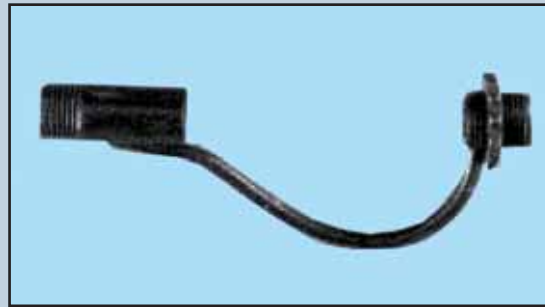

50-100-05 Cape 8 côtés 32 mm

50-105-01 Cape bronze Wein 145 mm

50-105-10 Cape bronze Trad. 67 mm
50-105-11 Cape bronze Trad. 76 mm
50-105-12 Cape bronze Trad. 92 mm

MATERIEL LAMPES 2009

- 50-110-00 Cape ronde 2,54 cm
- 50-110-01 Cape ronde 3,1 cm
- 50-110-02 Cape ronde 4 cm
- 50-110-03 Cape ronde 4,30 cm
- 50-110-04 Cape ronde 5,3 cm
- 50-110-05 Cape ronde 6,5 cm
- 50-110-06 Cape ronde 7,8 cm
- 50-110-07 Cape ronde 9,2 cm
- 50-110-08 Cape ronde 10,1 cm
- 50-110-09 Cape ronde 11,5 cm
- 50-110-10 Cape ronde 13,1 cm
- 50-110-11 Cape ronde 15.5 cm

- 50-118-00 Mini-cape brunie 2 cm
- 50-118-01 Mini-cape brunie 2,5 cm

50-120-00 Support pour lampe bruni

50-120-10 Cercle de lampe de chevet

Fax

+41 (0)21 791-64-89

E-mail: infos@tiffany-time.com

Atelier Tiffany-Time

www.tiffany-time.com

- 50-200-01 Hampe 100 mm
- 50-200-02 Hampe 120 mm
- 50-200-03 Hampe 140 mm
- 50-200-04 Hampe 150 mm
- 50-200-05 Hampe 160 mm
- 50-200-06 Hampe 180 mm
- 50-200-07 Hampe 190 mm
- 50-200-08 Hampe 200 mm
- 50-200-09 Hampe 230 mm
- 50-200-11 Hampe 250 mm
- 50-200-12 Hampe 280 mm

- 50-220-01 Mini-hampe simple 80 mm
- 50-220-02 Mini-hampe simple 100 mm

- 50-220-03 Mini-hampe double 80 mm
- 50-220-04 Mini-hampe double 100 mm

- 50-250-01 Croisillon 3 br. 240 mm
- 50-250-02 Croisillon 3 br. 300 mm
- 50-250-03 Croisillon 4 br. 240 mm
- 50-250-04 Croisillon 4 br. 300 mm