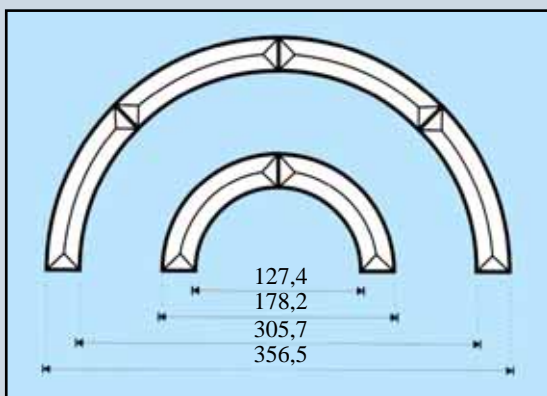

- 00-170-01 Biseauté petit 2 pièces
- 00-170-02 Biseauté grand 4 pièces