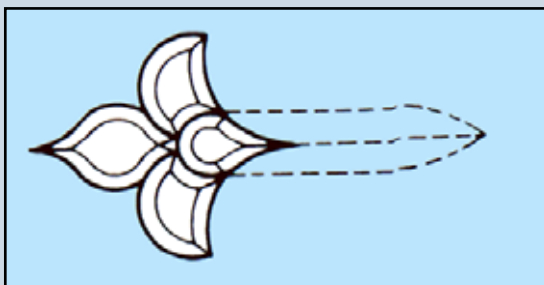

00-300-07 Set 4 pces 17,8 X 20,3 cm